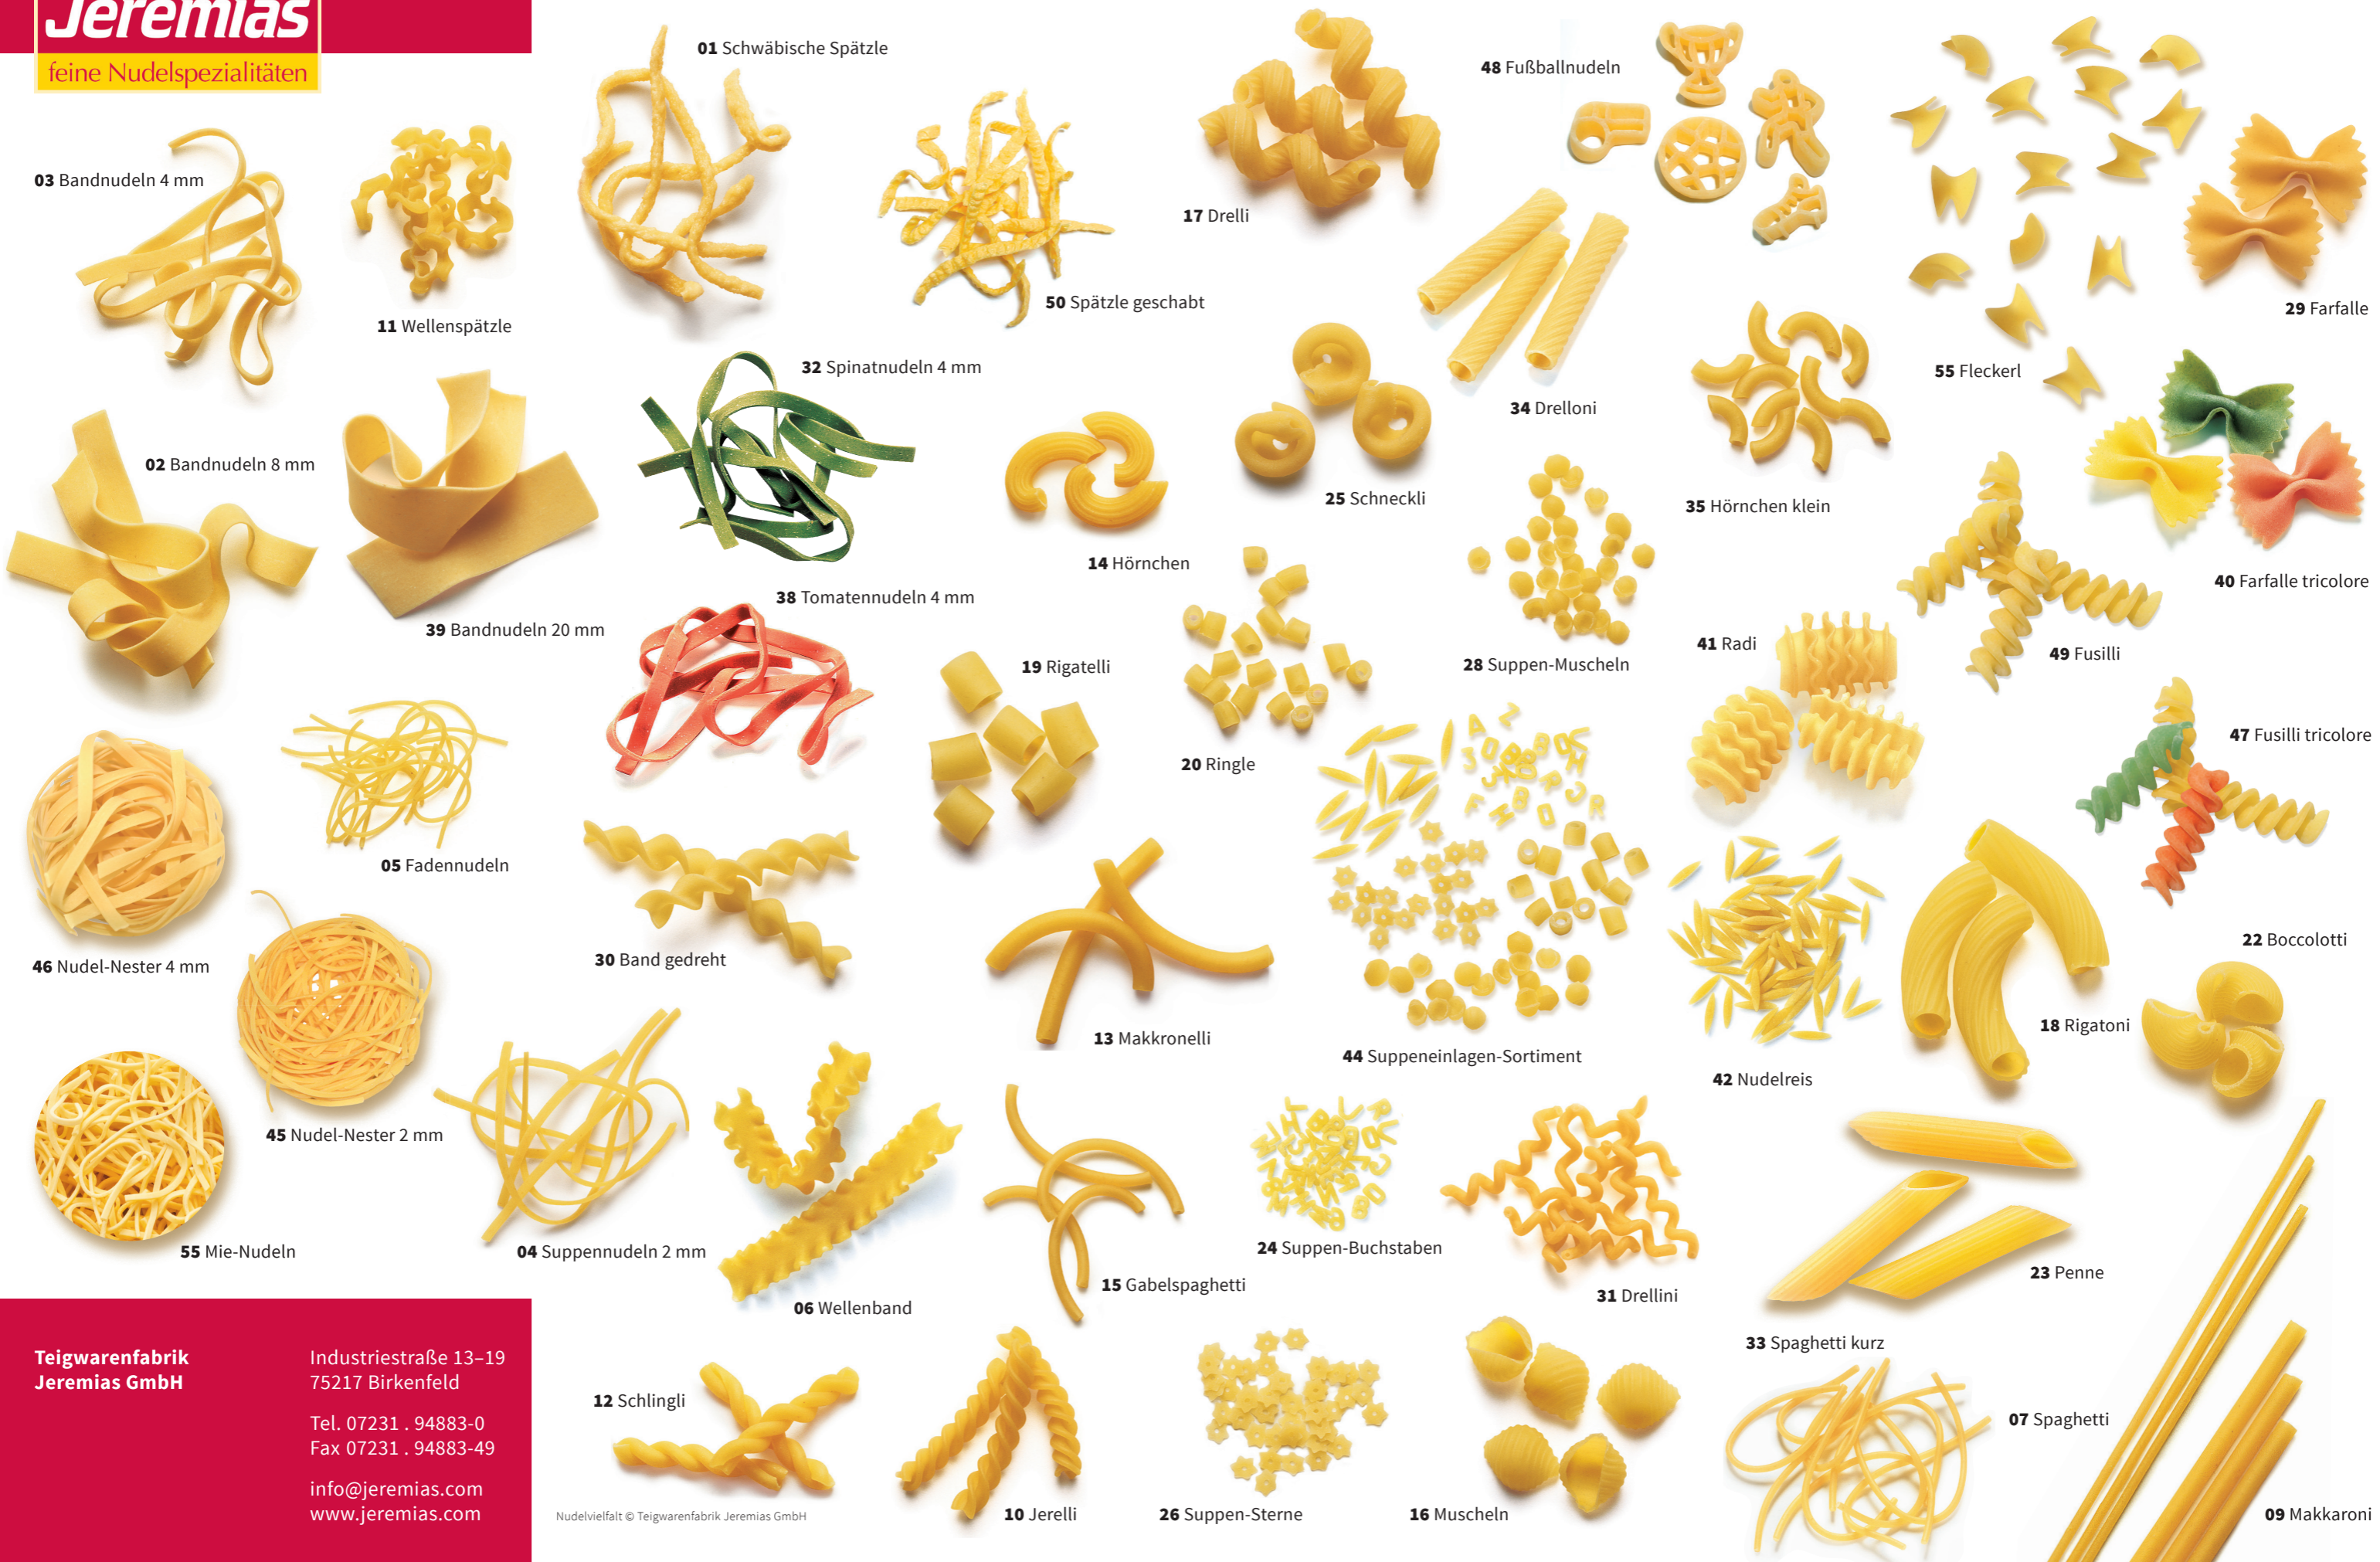

NUDELVIELFALT VOM FEINSTEN

Jeremias
feine Nudelspezialitäten

03 Bandnudeln 4 mm

11 Wellenspätzle

01 Schwäbische Spätzle

50 Spätzle geschabt

17 Drelli

48 Fußballnudeln

29 Farfalle

02 Bandnudeln 8 mm

32 Spinatnudeln 4 mm

34 Drelloni

55 Fleckerl

39 Bandnudeln 20 mm

14 Hörnchen

25 Schneckli

35 Hörnchen klein

40 Farfalle tricolore

38 Tomatennudeln 4 mm

19 Rigatelli

20 Ringle

28 Suppen-Muscheln

41 Radi

49 Fusilli

24 Suppen-Buchstaben

31 Drellini

23 Penne

55 Mie-Nudeln

06 Wellenband

26 Suppen-Sterne

16 Muscheln

33 Spaghetti kurz